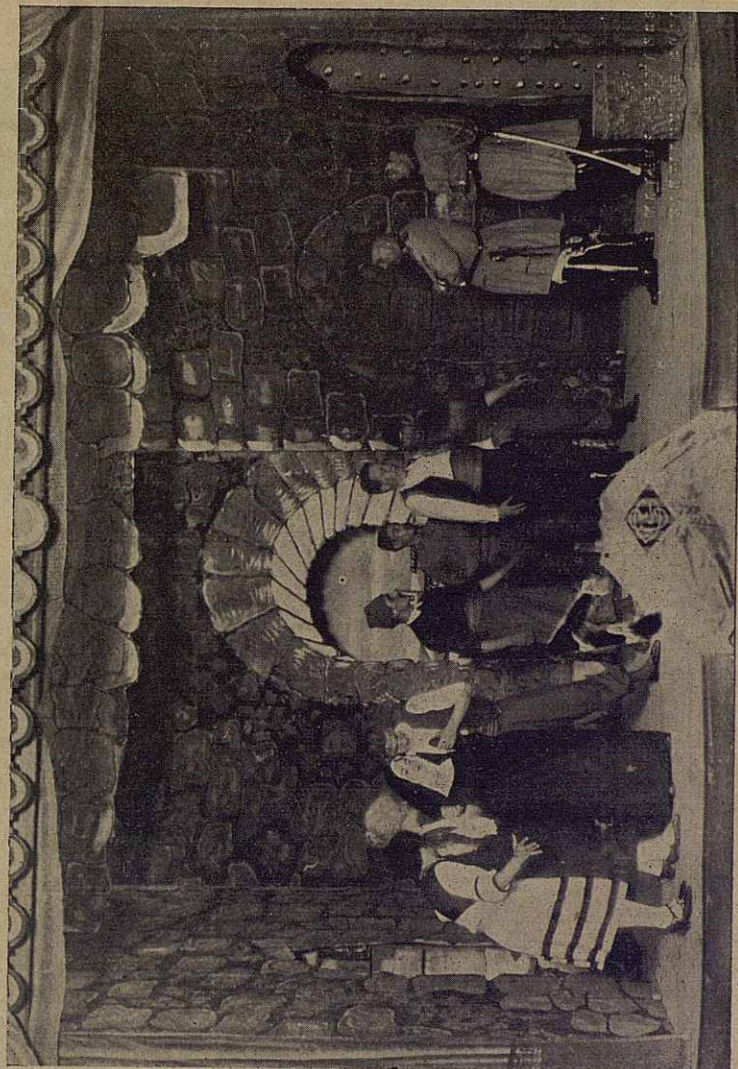

29-7-38

Núm. 42

BUTLLETI ESPECIAL PER ALS CATALANS ABSENTS DE LA PATRIA

COMISSARIAT DE PROPAGANDA DE LA GENERALITAT DE CATALUNYA
BARCELONA

Una, escena de
«L'Ànima es meva»
de l'immortal
Àngel Guimerà,
interpretada pel
quadre escènic
del
«Grup N.R. Catalunya»
de Santiago de Cuba.