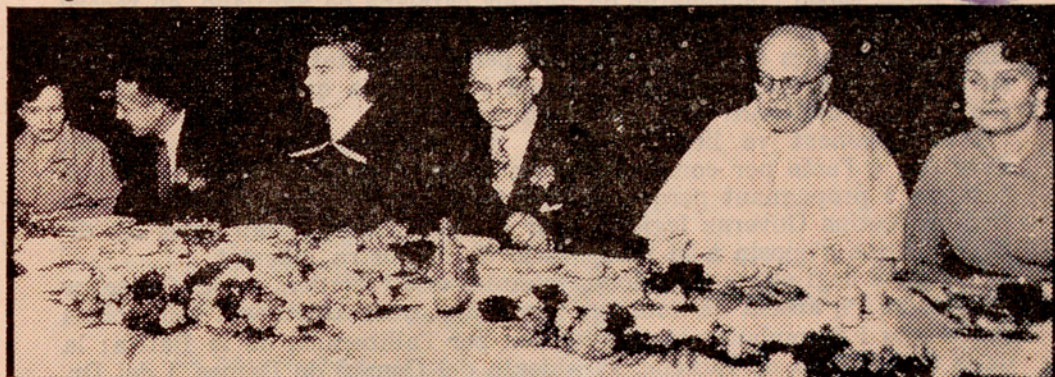

## SANT JORDI

La Festa Nacional de Sant Jordi, a Santiago ha tingut enguany encara més esplendor que l'any passat, demostració del progrés, creixença i fervor patriòtic de la nostra colònia. Contribuí a prestar-li més esclat una magnífica representació de la collectivitat de Valparaiso, composta pel President del Centre d'aquella localitat, Sr. Antoni Pedrals, pel Secretari Sr. Modest Parera, acompanyat de la Sra. Sònia de Parera, pels Sr. Lluís Busquet, Sr. Manuel Garriga i senyora, Sr. Vilarrúbias i filla, i Srs. Perramon, Vilabella i Gòmez. Els catalans de Concepció hi van ser també representats pels Srs. Joaquim Claramunt i Miquel Torregrosa. I, encara, amb el Sr. Palet vam tenir una representació de Talca.

El banquet de germanor i d'afirmació patriòtica va tenir lloc als Salons "Goyescas" i reuní uns doscents cinquanta començals. Teníem a la presidència la Sra. Vda. de Carles Rahola, i això li prestava una més pura significació espiritual de fe en els destins de la pàtria, contra totes les adversitats. Al seu voltant hi havia el President del Centre, Sr. Joaquim Sabaté, la Sra. Conxita de Sabaté, la Sra. Maria Rahola de Franquesa, la Sra. Carme Sala, Secretària del Comitè de Dames que el representava per absència de la seva Presidenta, el Rvd. P. Serapi Niubó, amb el seu magnífic hàbit blanc de Mercedari, el Sr. Gilberto Lizama,